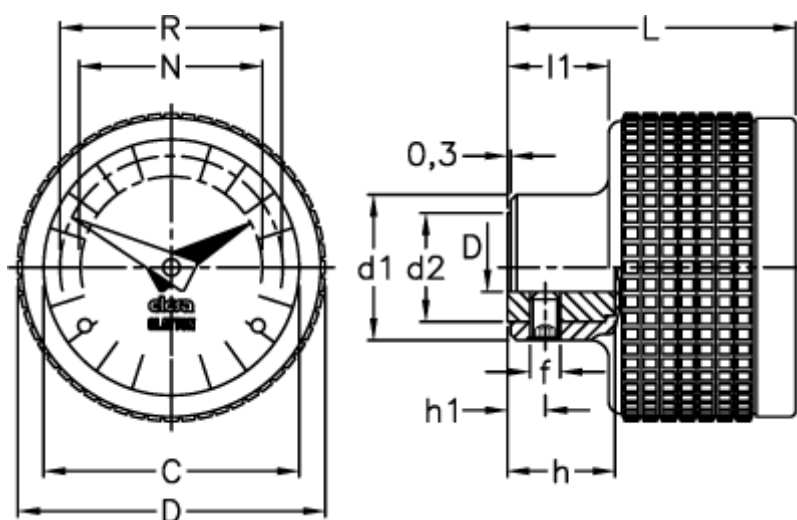

Varenummer: 2307056152
Beskrivelse: E+G Indikator
MBT.50/GA11-0016-S

Mål

C	= 42	L	= 48
D	= 51	l1	= 16.5
d1	= 24	N	= 30
d2	= 18	R	= 37
d H7	= 8		
f	= M5		
h	= 17		
h1	= 6		